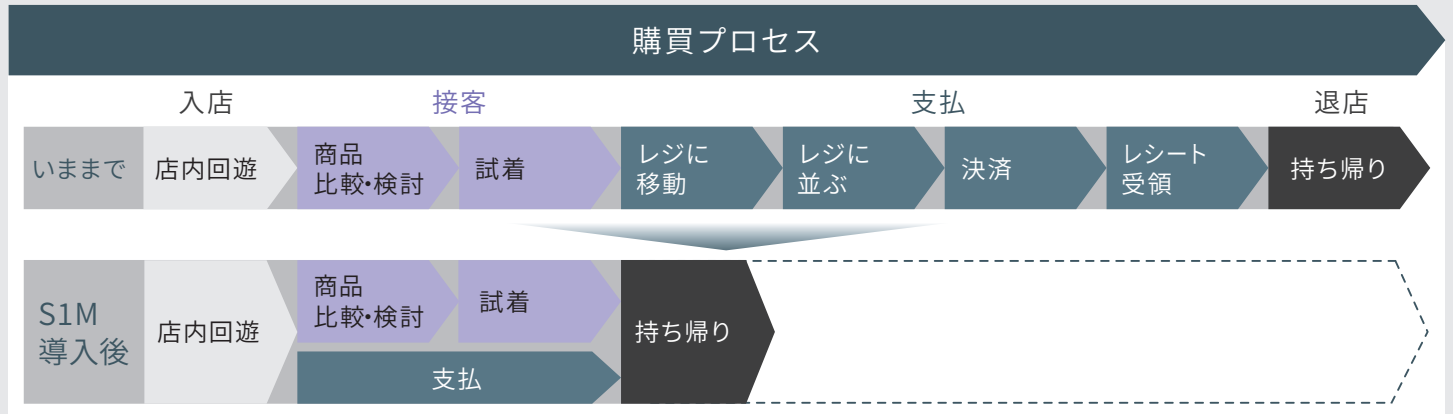

非接触 IC カード
リーダーライター
(NFC/Felica 対応)

こちらはスマホに
POS アプリを入れた
mPOS

タッチディスプレイ
(電子サイン/ソフトPIN 対応)

接触 IC リーダー

充電専用クレードル
S1M 本体とスペアバッテリーの
同時充電が可能

本体

mPOS 一体型 CAFIS Arch 端末
Saturn 1000 Mini (S1M)
CASTLES TECHNOLOGY 社製

新しい購買体験 × レジからの解放

決済のためにレジに移動して並ぶというプロセスを省き、支払いを接客プロセスに溶け込ませ、一気通貫でシームレスな購買体験を提供します。店舗側もレジスペースを最小限にして、S1Mによる「店舗スタッフ持ち歩き」や「商品棚や試着室への設置」など、場所を問わない決済を可能にします。

想定利用シーン

商談カウンターでの従業員による接客しながらの決済

店頭販売での従業員による接客しながらの決済